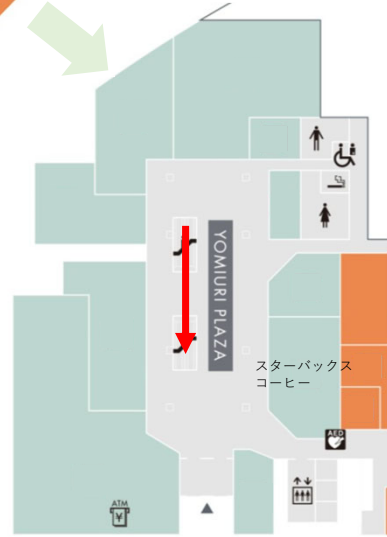

何が出るかな??

ふしぎなとびら

かぎのないふしぎなロッカーがSENRITO1階に現れた！
そのとびらを開ける『ひみつのかぎ』は
アピス薬局千里中央店にあるみたいだ。

場所：SENRITOよみうり1階

※裏面参照

対象年齢：0歳～6歳のお子様

受付：SENRITOよみうり3階
アピス薬局千里中央店

期間：12月25日(土)～1月8日(土)

アピス薬局千里中央店 ×

送る、受け取る、予約する
スマートコインロッカー

SPACER

ロッカーの場所

3F

2F

1F

ふしぎな
とびら