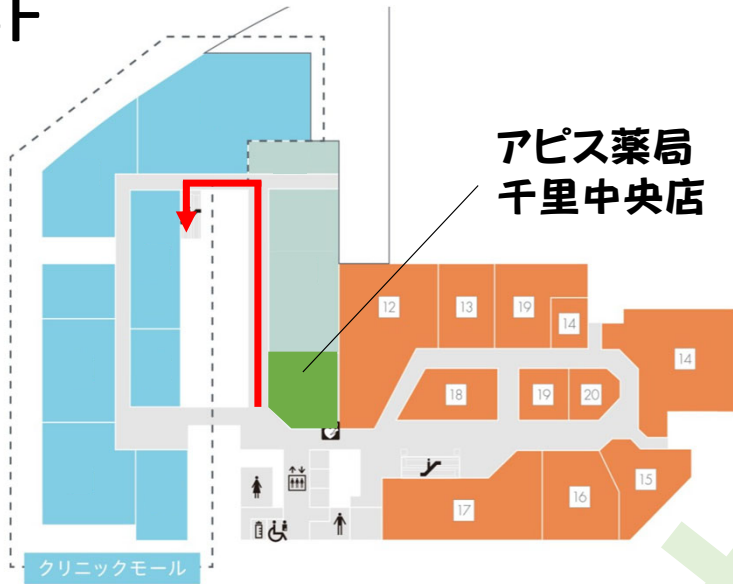

何が出るかな??

ふしぎなとびら

かぎのないふしぎなロッカーがSENRITO1階に現れた！
そのとびらを開ける『ひみつのかぎ』は
アピス薬局千里中央店にあるみたいだ。

場所：SENRITOよみうり1階

※裏面参照

対象年齢：0歳～6歳のお子様

受付：SENRITOよみうり3階
アピス薬局千里中央店

期間：12月25日(土)～1月8日(土)

※お菓子が無くなり次第終了

☆先着150個限定☆
お菓子の詰め合わせプレゼント

※写真のうちどちらか一つです(選べません)

扉の
開け方

1. 「SPACER」アプリを
ダウンロード

2. 当店よりSMS経由で
ロッカーの電子キーが届きます。

3. SENRITO1階の
ロッカー前に立つ。

4. 送られてきたURLをタップし、
スライドしてロッカーを開ける

アピス薬局千里中央店 ×

送る、受け取る、予約する
スマートコインロッカー

SPACER

ロッカーの場所

3F

2F

1F

ふしぎな
とびら